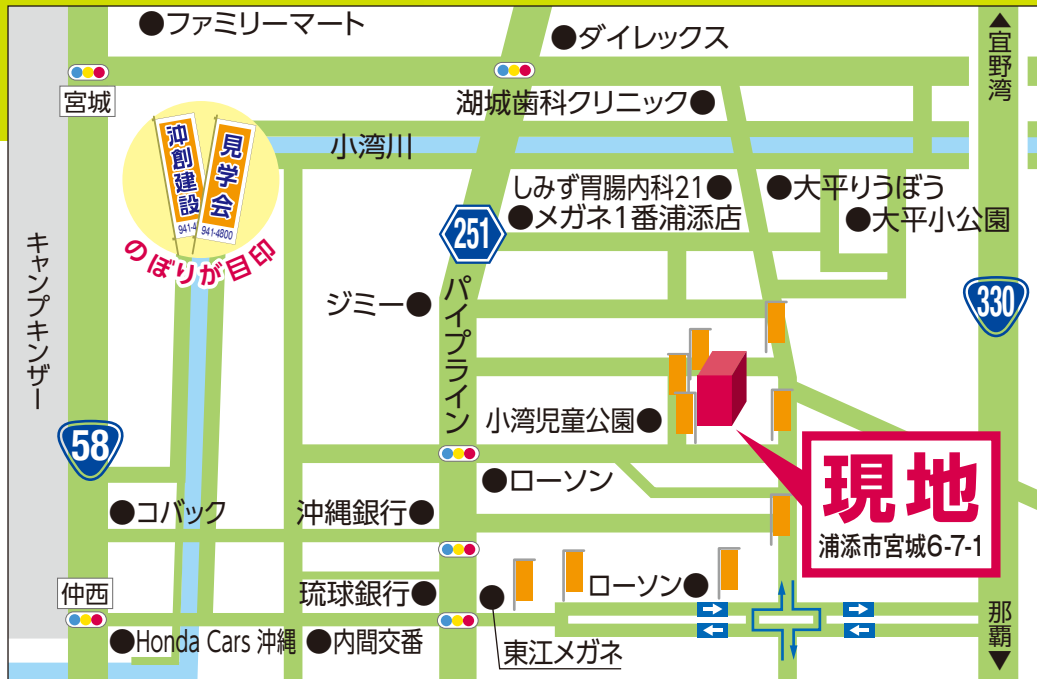

入居者様
募集中!

完成見学会 2021 5/29土 30日

土地の有効活用を
お考えの皆さま
必見!!

【見学時間】10:00~17:00

※今回の見学会では住宅部分のご案内はできません。

- 大平りうぼう近く!
- 国道・パイプラインへのアクセスも便利!
- 店舗・事務所に好立地!
- 宅配BOX付き

来場の際は
新型コロナウイルス対策へのご協力
をお願いします。

当日は3密を避けるため順番でご案内します。
マスク、除菌液、手袋をご用意しています。